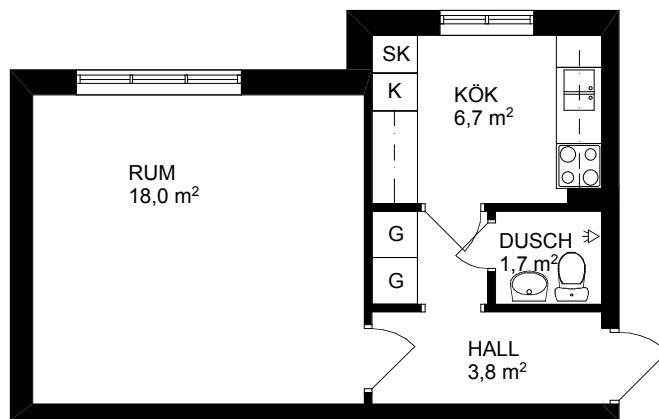

VASASTADEN

HUNNE1_35_C

HUNNEBERGSGATAN 33
1 RUM OCH KÖK 35 m²

AK108
AK113

H	HÖGSKÅP
H/U	HÖGSKÅP/UGN
G	GARDEROB
L	LINNESKÅP
ST	STÄDSKÅP
SK	SKAFFERI
KS	KYL/SVAL
F	FRYSSKÅP
K/F	KYL/FRYSSKÅP
KLK	KLÄDKAMMARE
M	MICROVÅGSUGN
DM	DISKMASKIN
TM	TVÄTTMASKIN