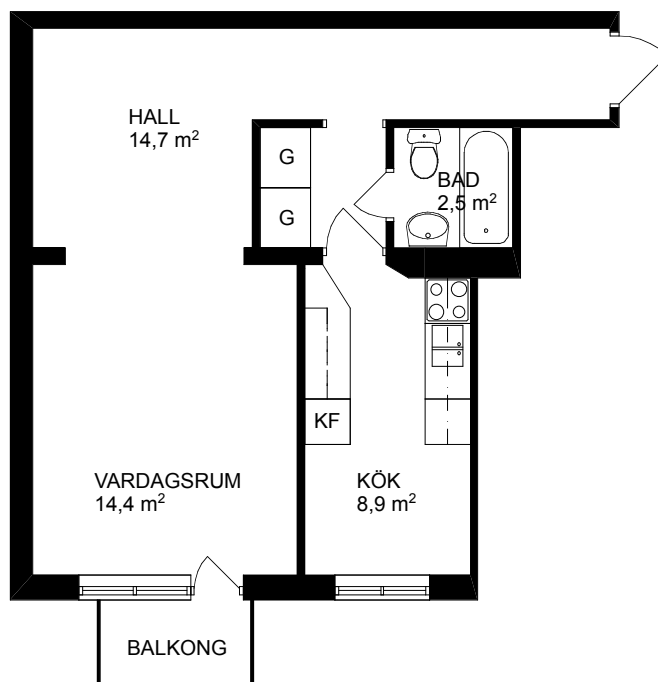

VASASTADEN

HUNNE1_45_C

HUNNEBERGSGATAN 33

AK107

1 RUM OCH KÖK 45 m²

H	HÖGSKÅP
H/U	HÖGSKÅP/UGN
G	GARDEROB
L	LINNESKÅP
ST	STÄDSKÅP
SK	SKAFFERI
KS	KYL/SVAL
F	FRYSSKÅP
K/F	KYL/FRYSSKÅP
KLK	KLÄDKAMMARE
M	MICROVÅGSUGN
DM	DISKMASKIN
TM	TVÄTTMASKIN